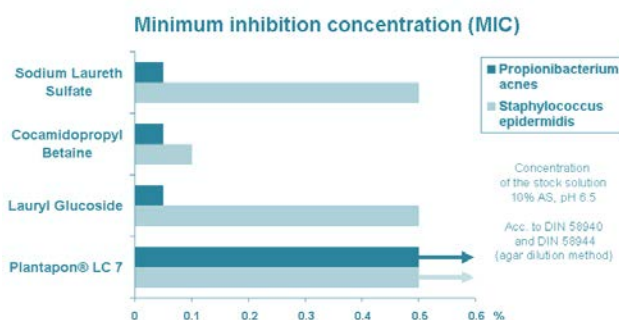

Plantapon® LC 7 Protection of the skin microflora

Идеален для:

- Фарм. косметики
- Чувствительной кожи
- Пожилых людей

Применение

- Гель для душа
- Средства для умывания
- Масла для ванн
- Для детей
- Интимная гигиена

Рецептуры

- Sensitive Skin Shower & Bath Oil (HB-DE/04/090/46)
- Cleansing Micellar Solution (SC-FR-00544.1025)
- 2in1 Soft Peeling and Facial Wash (HB-ES/07/705/14B)
- Facial Wash with Peeling Pearls (HB-ES/07/705/04F)
- Facial Wash with Peeling Pearls (HB-ES/06/621/03F)
- Hair and Body Baby Shower Gel (HB-FR/00544.214)
- Lotus Intimate Wash Pump Foam (HB-DE/07/018/14)

Рецептуры доступны на www.innovadex.com

Although all statements and information in this advertisement are believed to be accurate and reliable, they are presented gratis and for guidance only, and risks and liability for results obtained by use of the products or application of the suggestions described are assumed by the user. The claims and supporting data provided in this publication have not been evaluated for compliance with any jurisdiction's regulatory requirements and the results reported may not be generally true under other conditions or in other matrices. Users must evaluate what claims and information are appropriate and comply with a jurisdiction's regulatory requirements. SELLER MAKES NO WARRANTY OF ANY KIND, EITHER EXPRESS OR IMPLIED, BY FACT OR LAW, INCLUDING WARRANTIES OR MERCHANTABILITY OR FITNESS FOR A PARTICULAR PURPOSE.

BASF Personal Care and Nutrition GmbH | Rheinpromenade 1 | 40789 Monheim am Rhein | Phone: +49-2173-4995-0

Care
Creations™